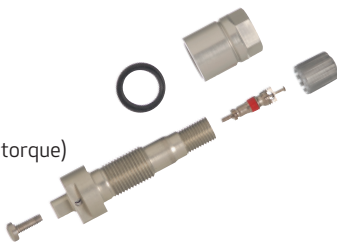

Aluminum clamp-in style valve stem Corps de valve de type pince en aluminium Vástago tipo grapa de aluminio

34000

115psi max cold inflation pressure
TPMS Nut Torque 62 in.-lbs. (7Nm)
T-10 SCREW TORQUE 11.5 in.-lbs. (1.3Nm)
(Use Schrader torque tool 20140 with preset torque)

Pression de gonflage à froid 115 psi max.
Couple écrou SSPP : 62 po-lb (7 Nm)
COUPLE VIS T-10 : 11,5 po-lb (1,3 Nm)

Presión máxima de inflado en frío 115 psi
Torsión de tuerca del TPMS 62 in/lb (7 Nm)
100 TORNILLO T-10 TORSIÓN 11.5 in/lb (1.3 Nm)
(Use la herramienta de torsión Schrader
20140 con torsión predefinida)

Aluminum clamp-in service pack Aluminium à pince dans le Service Pack Abrazadera de aluminio en el Service Pack

20014

TPMS Nut Torque 62 in.-lbs. (7Nm)

Couple écrou SSPP : 62 po-lb (7 Nm)

Torsión de tuerca del TPMS 62 in/lb (7 Nm)

The Schrader® EZ-Sensor™ is assembled with a rubber snap-in style valve stem.

Schrader® provides service packs to rebuild the sensor with a snap-in style valve stem or an aluminum clamp-in style valve stem.

Le capteur EZ® de Schrader® est assemblé avec un corps de valve de type enclenchement rapide fait de caoutchouc.

Schrader® offre des trousse de service pour rebâtir le capteur avec un corps de valve de type enclenchement rapide ou avec un corps de valve de type pince en aluminium.

El Schrader® EZ-SensorMC es ensamblado con un vástago de goma tipo ensamble a presión.

Schrader® ofrece paquetes de servicio para reconstruir el sensor con un vástago de válvula de montaje a presión o un vástago de válvula tipo grapa de aluminio.